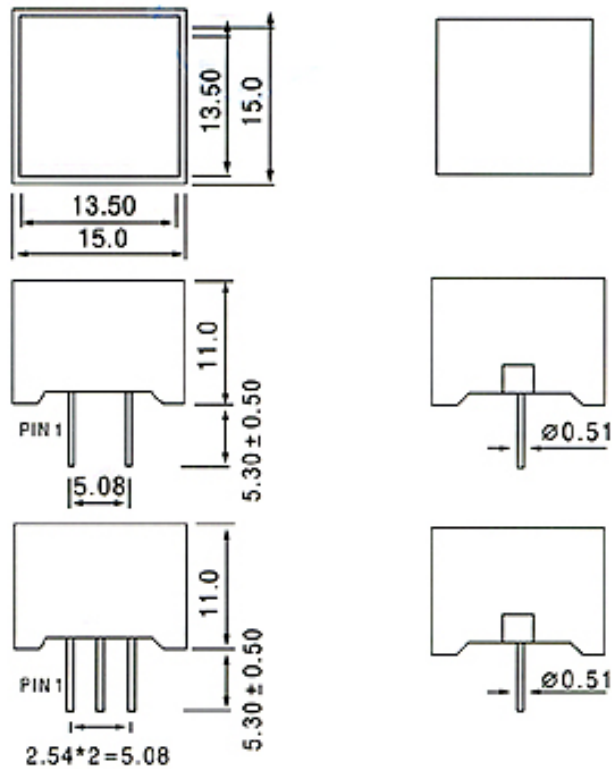

DiJiTAL ELECTRONIC

PACKAGE DIMENSION

KPL-15x15

15x15

L15 x 15

L15 x 15EG