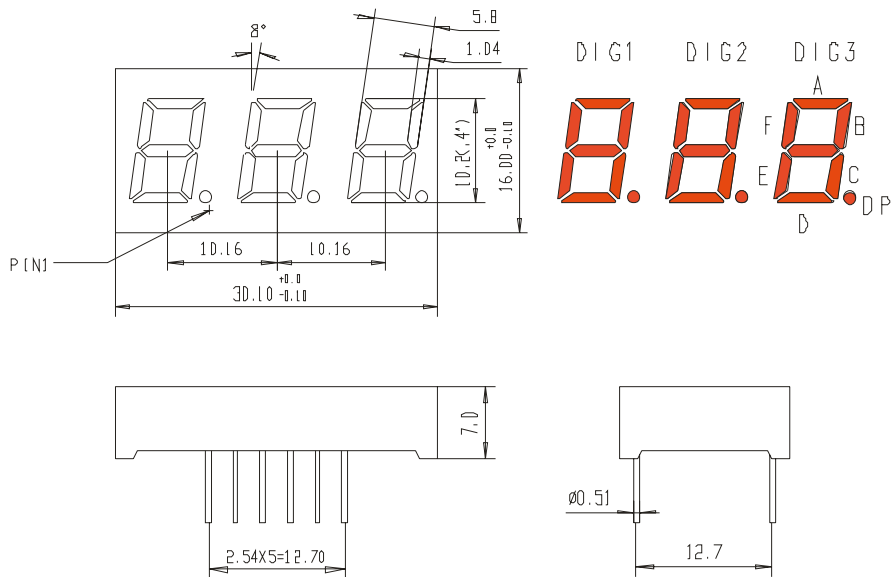

DIJITAL ELECTRONIC

PACKAGE DIMENSION

KPT-4301E/FX

1E

1F